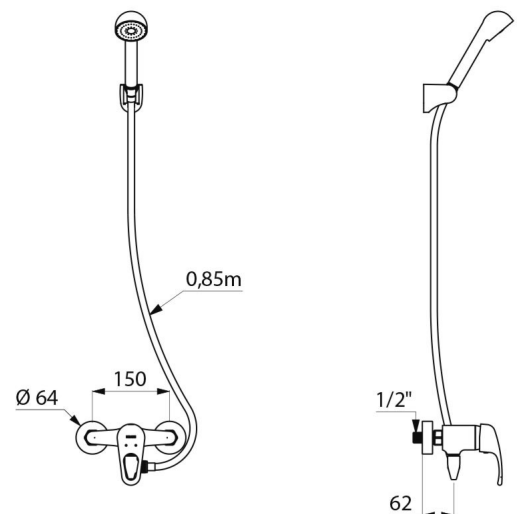

- Mitigeur à cartouche céramique Ø 40 à équilibrage de pression avec butée de température maximale pré-réglée.

Sécurité antibrûlure : débit restreint de l'EC en cas de coupure d'EF (et inversement).
Température constante quelles que soient les variations de pression et de débit.
Débit réglé à 9 l/min.
Corps en laiton chromé et commande par manette ajourée.
Sortie de douche M1/2" avec clapet antiretour intégré.
Mitigeur avec 2 raccords muraux excentrés standards M1/2" M3/4".
Filtres et clapets antiretour.

- Douchette chromée (réf. 811) avec flexible (réf. 834T3) et raccord mural inclinable chromé (réf. 845).
- Raccord antistagnation FM1/2" à poser entre la sortie basse et le flexible de douche, pour vidange automatique du flexible et de la douchette (réf. 880).

Ensemble de douche particulièrement adapté pour les établissements de santé, EHPAD, hôpitaux et cliniques.
Adapté aux personnes à mobilité réduite (PMR).
Garantie 30 ans.

CARACTÉRISTIQUES TECHNIQUES

Ensemble de douche avec mitigeur à équilibrage de pression SECURITHERM - Réf. 2239EPSHYG

Raccordement	M1/2"
Technologie	SECURITHERM EP
Largeur	175 mm
Débit	9 l/min
Butée de température	39°C
Finition	Laiton chromé
Normes	  
Garantie	

AVANTAGES

-  Débit restreint de l'EC en cas de coupure d'EF
-  Équilibrage de pression : température constante
-  Ergonomie : manette ajourée pour préhension aisée
-  Économie d'eau : débit réglé à 9 l/min