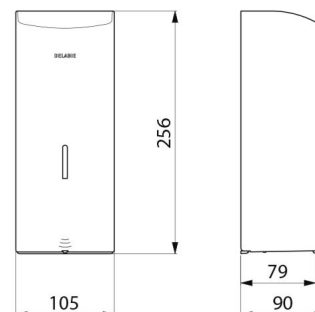

## DESCRIPTION

Distributeur de savon mural automatique, 1 litre - Réf. 512066P

Distributeur de savon mural électronique.  
 Distributeur de savon liquide ou gel hydroalcoolique.  
 Modèle antivandalisme avec serrure et clé standard DELABIE.  
 Absence de contact manuel : détection automatique des mains par cellule infrarouge (distance de détection réglable).  
 Capot en inox 304 bactériostatique.  
 Capot articulé monobloc pour un entretien facile et une meilleure hygiène.  
 Pompe antigaspillage : dose de 0,8 ml (réglable jusqu'à 7 doses par détection).  
 Fonctionnement possible en mode anticolmatage.  
 Distributeur de savon automatique : alimentation par 6 piles fournies AA -1,5 V (DC9V) intégrées dans le corps du distributeur de savon.  
 Indicateur lumineux de batterie faible.  
 Réservoir avec une large ouverture : facilite le remplissage par des bidons à forte contenance.  
 Fenêtre de contrôle de niveau.  
 Finition inox 304 poli brillant.  
 Épaisseur inox : 1 mm.  
 Contenance : 1 litre.  
 Dimensions : 90 x 105 x 256 mm.  
 Pour savon liquide à base végétale de viscosité maximum : 3 000 mPa.s.  
 Compatible avec gel hydroalcoolique.  
 Marqué CE.  
 Distributeur de savon mural automatique garanti 30 ans.

## CARACTÉRISTIQUES TECHNIQUES

Distributeur de savon mural automatique, 1 litre - Réf. 512066P

Alimentation	6 piles AA
Technologie	Détection infrarouge
Hauteur	256 mm
Profondeur	90 mm
Largeur	105 mm
Volume	Réservoir 1 litre
Épaisseur	1 mm
Finition	Inox 304 poli brillant
Normes	 