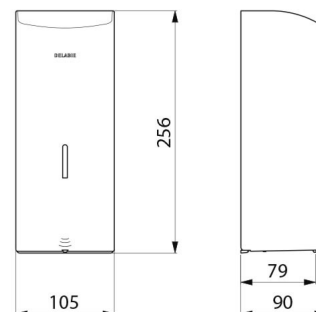

Distributeur de savon mural électronique.
 Distributeur de savon liquide ou gel hydroalcoolique.
 Modèle antivandalisme avec serrure et clé standard DELABIE.
 Absence de contact manuel : détection automatique des mains par cellule infrarouge (distance de détection réglable).
 Capot en inox 304 bactériostatique.
 Capot articulé monobloc pour un entretien facile et une meilleure hygiène.
 Pompe antigaspillage : dose de 0,8 ml (réglable jusqu'à 7 doses par détection).
 Fonctionnement possible en mode anticolmatage.
 Distributeur automatique de savon : alimentation par 6 piles fournies AA -1,5 V (DC9V) intégrées dans le corps du distributeur de savon.
 Indicateur lumineux de batterie faible.
 Réservoir avec une large ouverture : facilite le remplissage par des bidons à forte contenance.
 Fenêtre de contrôle de niveau.
 Finition inox 304 époxy blanc.
 Épaisseur inox : 1 mm.
 Contenance : 1 litre.
 Dimensions : 90 x 105 x 256 mm.
 Pour savon liquide à base végétale de viscosité maximum : 3 000 mPa.s.
 Compatible avec gel hydroalcoolique.
 Marqué CE.
 Distributeur de savon mural automatique garanti 30 ans.

Distributeur de savon mural automatique, 1 litre - Réf. 512066W

Alimentation	6 piles AA
Technologie	Détection infrarouge
Hauteur	256 mm
Profondeur	90 mm
Largeur	105 mm
Volume	Réservoir 1 litre
Épaisseur	1 mm
Finition	Inox 304 époxy blanc
Normes	 