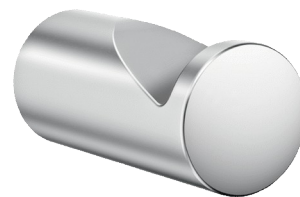

# Patère crochet porte-manteau

Réf. 510047S

Porte-manteau mural

Prix public indicatif HT France 2021 : 10,95 €

## DESCRIPTION

Patère crochet porte-manteau - Réf. 510047S

Patère design et compact.  
Porte-manteau mural.  
Finition inox 304 bactériostatique poli satiné.  
Fixations invisibles.  
Dimensions : Ø 18 x 40 mm.  
Garantie 10 ans.

## CARACTÉRISTIQUES TECHNIQUES

Patère crochet porte-manteau - Réf. 510047S

Longueur	40 mm
Largeur	Ø 18 mm
Finition	Inox 304 poli satiné
Garantie	

## AVANTAGES

Installation aisée

Fixations invisibles

Inox 304 : limite le développement bactérien

Patère design et compact