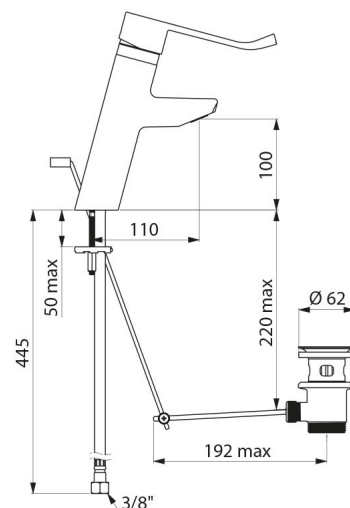

Mitigeur de lavabo à équilibrage de pression SECURITHERM EP BIOSAFE

Réf. 2920LEP

Mitigeur mécanique monotrou H.100 L.110

Prix public indicatif HT France 2026 : 271,24 €

DESCRIPTION

Mitigeur de lavabo à équilibrage de pression SECURITHERM EP BIOSAFE
- Réf. 2920LEP

Mitigeur de lavabo mécanique à équilibrage de pression sur gorge.
Mitigeur monotrou avec bec H.100 L.110 équipé d'une sortie BIOSAFE hygiénique.

Bec adapté à la pose d'un filtre terminal BIOFIL.

Cartouche céramique Ø 35 à équilibrage de pression avec butée de température maximale prééglée.

Sécurité antibrûlure totale : débit d'EC restreint en cas de coupure d'EF (et inversement).

Température constante quelles que soient les variations de pression et de débit dans le réseau.

Bec avec tube à intérieur lisse, sans niche bactérienne, et à très faible contenance d'eau.

La vitesse de l'eau dans ce tube réduit considérablement le développement du biofilm.

Possibilité de réaliser aisément un choc thermique sans démontage de la manette ni coupure de l'alimentation en eau froide.

Corps à très faible contenance d'eau (limite les niches bactériennes).

Débit régulé à 5 l/min.

Commande par levier Hygiène L.150.

Tirette ergonomique et vidage 1"1/4 en Laiton.

Flexibles PEX F3/8" tournants avec filtres et clapets antiretour.

Fixation renforcée par 2 tiges Inox.

Mitigeur mécanique à équilibrage de pression SECURITHERM particulièrement adapté pour les établissements de santé, EHPAD, hôpitaux et cliniques.

Mitigeur monotrou adapté aux personnes à mobilité réduite (PMR).

Mitigeur garanti 30 ans.

CARACTÉRISTIQUES TECHNIQUES

Mitigeur de lavabo à équilibrage de pression SECURITHERM EP BIOSAFE
- Réf. 2920LEP