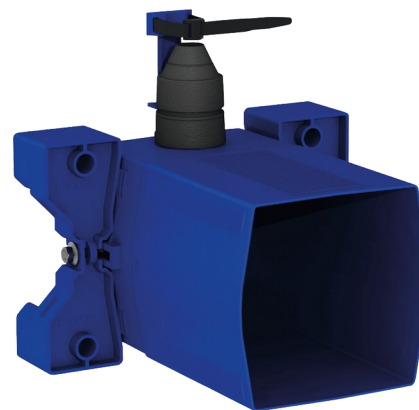

# Boîtier d'encastrement étanche pour TEMPOFLUX 3 WC

Réf. 763BOX

Pour robinetterie temporisée de WC - Kit 1/2

Prix public indicatif HT France 2026 : 134,79 €

## DESCRIPTION

Boîtier d'encastrement étanche pour TEMPOFLUX 3 WC - Réf. 763BOX

Boîtier d'encastrement étanche, kit 1/2 :  
 Pour système de chasse d'eau sans réservoir par connexion directe à la canalisation.  
 Compatible avec robinetterie temporisée pour WC.  
 Colerette avec joint d'étanchéité.  
 Raccordement hydraulique par l'extérieur et maintenance par l'avant.  
 Installation modulable (rails, mur plein, panneau).  
 Compatible avec les parements de 10 à 120 mm (en respectant la profondeur d'encastrement minimum de 93 mm).  
 Adaptable tuyaux d'alimentation standard ou "pipe in pipe".  
 Robinet d'arrêt et de réglage de débit, module de déclenchement et cartouche intégrés et accessibles par l'avant.  
 Protection antisiphonique à l'intérieur du boîtier.  
 Purge du réseau sécurisée sans élément sensible.  
 Sortie avec douille pour tube PVC Ø 26/32.  
 Garantie 30 ans.  
 A commander avec les plaques de commande de références 763000, 763040, 763041ou 763030.

## CARACTÉRISTIQUES TECHNIQUES

Boîtier d'encastrement étanche pour TEMPOFLUX 3 WC - Réf. 763BOX

Raccordement	F3/4"
Technologie	Temporisée
Hauteur	150 mm
Profondeur	93 à 190 mm
Largeur	225 mm
Normes	  
Garantie	