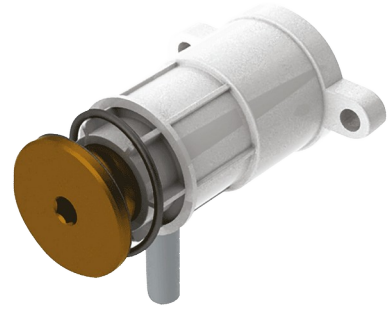

Pompe

Réf. 51058M

Pour distributeurs de savon 51058X

Prix public indicatif HT France 2025 : 50,38 €

DESCRIPTION

Pompe - Réf. 51058M

Mécanisme de pompe.
Pompe pour distributeur de savon mécanique à déclenchement souple.
Compatible avec les distributeurs de savon de références 51058...
Dimensions : 55,4 x 36 mm, Ø 26,5

AVANTAGES

Déclenchement souple

Compatible avec la gamme 51058X

CARACTÉRISTIQUES TECHNIQUES

Pompe - Réf. 51058M

Technologie

Mécanique