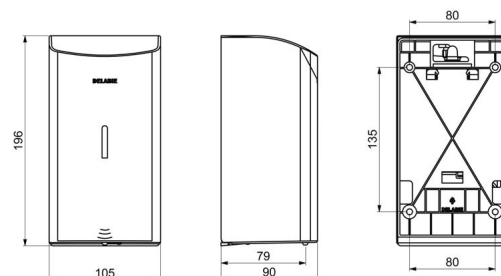

## DESCRIPTION

Distributeur de savon mural automatique, 0,5 litre - Réf. 512566S

Distributeur de savon mural électronique.  
 Distributeur de savon liquide ou gel hydroalcoolique.  
 Modèle antivandalisme avec serrure et clé standard DELABIE.  
 Absence de contact manuel : détection automatique des mains par cellule infrarouge (distance de détection réglable).  
 Capot en inox 304 bactériostatique.  
 Capot articulé monobloc pour un entretien facile et une meilleure hygiène.  
 Pompe antigaspillage : dose de 0,8 ml (réglable jusqu'à 7 doses par détection).  
 Fonctionnement possible en mode anticolmatage.  
 Distributeur automatique de savon : alimentation par 6 piles fournies AA -1,5 V (DC9V) intégrées dans le corps du distributeur de savon.  
 Indicateur lumineux de batterie faible.  
 Réservoir avec une large ouverture : facilite le remplissage par des bidons à forte contenance.  
 Fenêtre de contrôle de niveau.  
 Finition inox 304 poli satiné.  
 Épaisseur inox : 1 mm.  
 Contenance : 0,5 litre.  
 Dimensions : 90 x 105 x 196 mm.  
 Pour savon liquide à base végétale de viscosité maximum : 3 000 mPa.s.  
 Compatible avec gel hydroalcoolique.  
 Marqué CE.  
 Distributeur de savon mural automatique garanti 30 ans.

## CARACTÉRISTIQUES TECHNIQUES

Distributeur de savon mural automatique, 0,5 litre - Réf. 512566S

Alimentation	6 piles AA
Technologie	Détection infrarouge
Hauteur	196 mm
Profondeur	90 mm
Largeur	105 mm
Volume	Réservoir 0,5 litre
Épaisseur	1 mm
Finition	Inox 304 poli satiné
Normes	