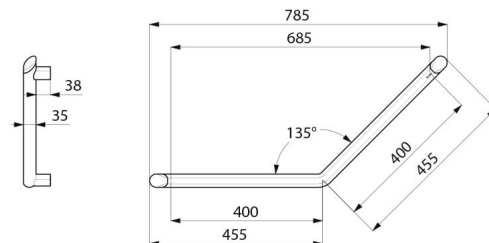

### DESCRIPTION

Barre de maintien coudée 135° Be-Line® noir mat, 400 x 400 mm - Réf. 511982BK

Barre de maintien coudée à 135° Be-Line® Ø 35, pour personne à mobilité réduite (PMR).

Utilisation comme barre d'appui (partie horizontale) ou de relèvement (partie à 135°) pour WC, douche ou baignoire.

Fixations invisibles.

Livrée avec vis Inox Ø 8 x 70 mm pour mur béton.

Dimensions : 400 x 400 mm.

Testée à plus de 200 kg. Maximum utilisateur recommandé : 135 kg.

Barre d'appui WC garantie 30 ans. Marquage CE.

### AVANTAGES

Design innovant adapté à tous, finition noir mat

Confort : plat ergonomique antirotation

Testée à plus de 200 kg

Écartement au mur de 38 mm : encombrement minimum

### CARACTÉRISTIQUES TECHNIQUES

Barre de maintien coudée 135° Be-Line® noir mat, 400 x 400 mm - Réf. 511982BK

Hauteur	400 mm
Longueur	400 mm
Diamètre	Ø 35
Écartement au mur	38 mm
Épaisseur	3 mm
Finition	Aluminium époxy noir mat