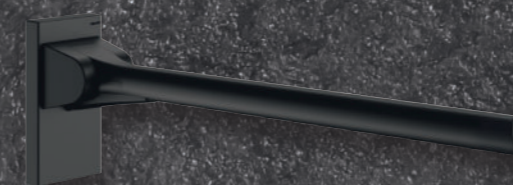

511960BK
Barre rabattable