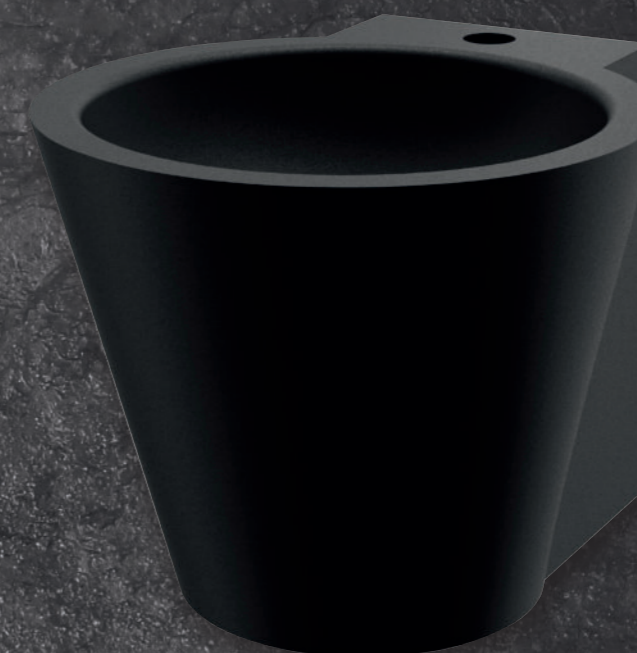

121180BK
Lavabo suspendu MINI BAILA

ARRONDIR LES ANGLES

Les lavabos sont livrés sans bonde afin de permettre de choisir son esprit déco : ajoutez une bonde noire pour un look total black avec une robinetterie noire ou ajoutez une bonde chromée pour un look «mix and match» noir / chromé avec une robinetterie chromée.

Design :
indémodable noir, valeur sûre et intemporelle

Nettoyage facilité :
faible adhérence du Téflon® ou PTFE

Résistance à l'usage intensif :
en Inox 304 (incassable), finition Téflon® ou PTFE noir mat