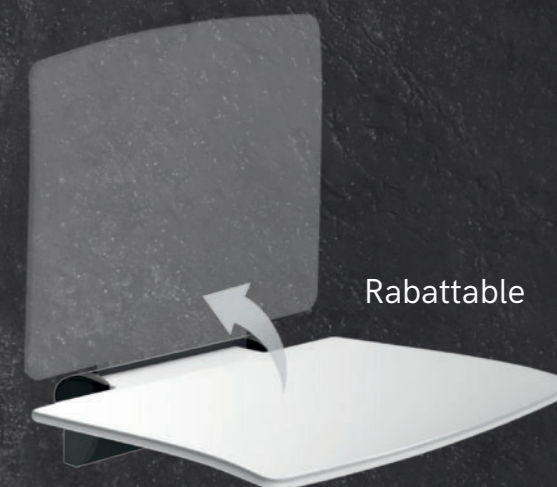

AVEC LA GAMME BE-LINE® LA VIE EST DOUCHE !

Le siège Be-Line® s'inscrit dans l'air du design pour tous. En position abaissée, avec sa grande largeur et profondeur, il est une aide précieuse pour les seniors et personnes à mobilité réduite ou tout simplement un confort supplémentaire pour l'utilisateur. Avec son faible encombrement en position relevée, il est parfait pour une utilisation partagée de la douche.

Design pour tous :

alliance d'esthétisme et de bien-être, lignes épurées, rabattable pour un encombrement limité

Confort :

modèle large et surface antidérapante

Amovible et interchangeable :

facile à déclipser, peut être temporairement remplacé par une tablette de douche murale

Pack sécurité :

marquage CE, maximum utilisateur 135 kg, garantie 30 ans