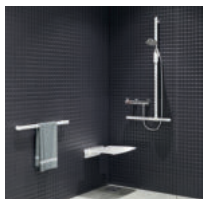

UNE BARRE DE MAINTIEN ADAPTÉE À TOUTES LES INSTALLATIONS !

Design et confort pour tous

Existe en blanc mat

Barres de maintien anthracite métallisé ou blanches

Réf. 511944C

Le Groupe DELABIE, expert en accessibilité dans les lieux publics, élargit son offre de barres de maintien et sièges de douche Be-Line® avec sa barre en T coulissante. Alliance d'esthétisme et de confort, elle apporte bien-être et sécurité à ses utilisateurs tout en s'adaptant à toutes les installations.

Adaptée à toutes les configurations

Bien souvent l'emplacement de la partie verticale des barres en T est dépendant de la position de la robinetterie. La remontée verticale de la barre en T Be-Line® est coulissante à la pose. Elle peut alors être fixée au niveau choisi afin de s'adapter à toutes les installations et configurations.

Les barres, posées au plus proche du mur facilitent la circulation et le déplacement dans les installations sanitaires (douche, WC...) donnant une meilleure liberté de mouvement et un sentiment d'aisance.

Disponible en deux finitions aluminium - époxy blanc mat ou anthracite métallisé - Be-Line® permet d'assurer un bon contraste visuel entre la couleur des barres ou des sièges et celle des murs.

Les barres de maintien et sièges de douche Be-Line® s'accordent ainsi avec tous les styles de décoration intérieure.