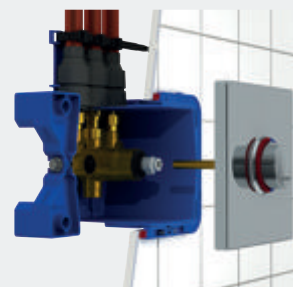

CONTACTS

RELATIONS PRESSE Delphine BUSSIÈRE

Tél. : +33 (0)6 30 37 26 46
presse@delabie.fr

PUBLICITÉS Carole CATOIRE

Tél. : +33 (0)3 22 60 22 70