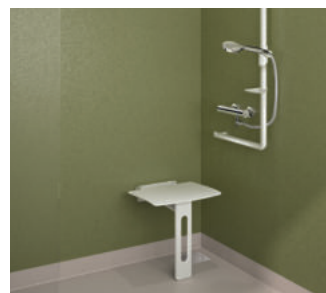

Exemple d'installation,
Siège de douche rabattable Be-Line®
avec pied, blanc mat
Réf. 511930W