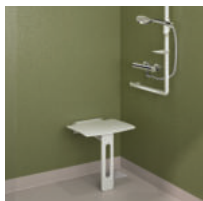

AVEC LE SIÈGE BE-LINE®, LA VIE EST DOUCHE

Design et confort pour tous

Existe en finition blanc mat

Siège de douche sans pied Be-Line®

Barres de maintien Be-Line® anthracite métallisé ou blanc mat

Réf. 511930C

Avec son faible encombrement en position relevée, il est parfait pour une utilisation partagée de la douche. Le siège de douche Be-Line® est également amovible.

D'un simple geste il peut être remplacé par une tablette de douche. Cela limite le nombre de sièges dans un établissement en permettant leur installation uniquement si nécessaire. Comme par exemple, un hôtel ou un hôpital qui reçoit temporairement une personne à mobilité réduite.

Disponible en deux finitions aluminium - époxy blanc mat ou anthracite métallisé - Be-Line® permet d'assurer un bon contraste visuel entre la couleur du siège et celle des murs.

Les sièges de douche Be-Line® s'accordent ainsi avec tous les styles de décoration intérieure.

BRÈVE PRODUIT / AVEC LE SIÈGE BE-LINE[®], LA VIE EST DOUCHE

Le Groupe DELABIE, expert en accessibilité dans les lieux publics, élargit sa gamme de barres d'appui design Be-Line[®] avec une nouvelle déclinaison de son siège de douche rabattable et amovible. Ce modèle avec pied s'adapte aux différents types de murs. Alliance d'esthétisme et de confort, ce siège apporte bien-être et sécurité à ses utilisateurs - seniors, personnes à mobilité réduite ou handicapées. Le siège Be-Line[®] s'inscrit dans l'air du design pour tous. Il s'adapte à tous de par son utilisation en position relevée, abaissée ou remplacé d'un simple geste par une tablette de douche.