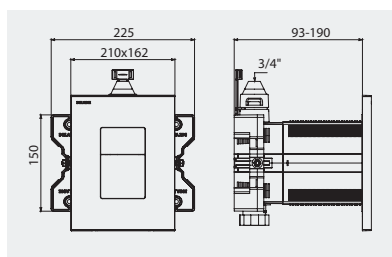

TEMPOFLUX 3 encastré
Inox satiné
Réf. DELABIE : 763BOX-763000