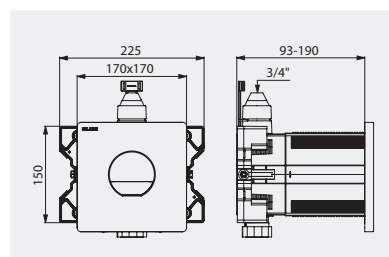

TEMPOFLUX 3 encastré
Métal chromé
Réf. DELABIE : 763BOX-763040