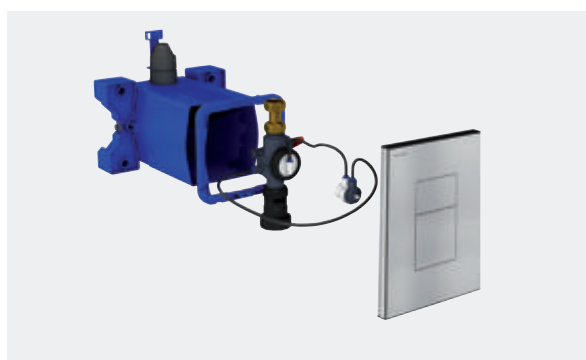

TEMPOFLUX 3 encastré
Métal chromé
Réf. DELABIE : 763BOX-763040

UN SEUL PRODUIT POUR TOUT TYPE D'INSTALLATION

AILETTES MODULABLES

RAILS À PLACOPLATRE®

MUR PLEIN

PANNEAU

TEMPOFLUX 3 encastré
Réf. DELABIE : 763BOX-763000