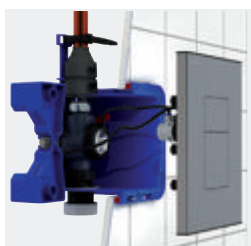

Encastrement étanche