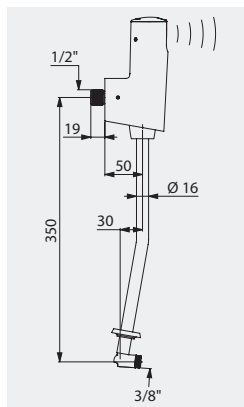

TEMPOMATIC 4, kit complet pour urinoir DELABIE FINO
Réf. DELABIE : 479413