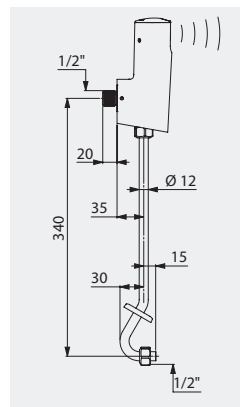

TEMPOMATIC 4, kit complet pour urinoir DELABIE DELTACERAM
Réf. DELABIE : 479415

DELABIE, l'expertise d'un fabricant

DELABIE, société française 100 % familiale, créée en 1928, est le leader européen en robinetterie et équipements sanitaires pour les établissements recevant du public. Elle propose une offre spécifique à ce marché avec cinq gammes : Robinetteries pour lieux publics, Robinetteries pour hôpitaux, Accessibilité et Accessoires d'hygiène, Appareils sanitaires Inox et autres Robinetteries spécifiques.

Plus de 2 000 fabrications DELABIE, une référence à l'international, sont exportées depuis son usine en France dans plus de 90 pays.

La société dispose de 9 filiales dans le monde : Allemagne, Autriche, Benelux, Royaume-Uni, Espagne, Portugal, Pologne, Emirats Arabes Unis (Dubai) et Chine (Hong-Kong).

CONTACTS

Retrouvez DELABIE sur les réseaux sociaux

RELATIONS PRESSE
Delphine BUSSIÈRE

Tél. : +33 (0)6 30 37 26 46
presse@delabie.fr

PUBLICITÉS
Carole CATOIRE

Tél. : +33 (0)3 22 60 22 70