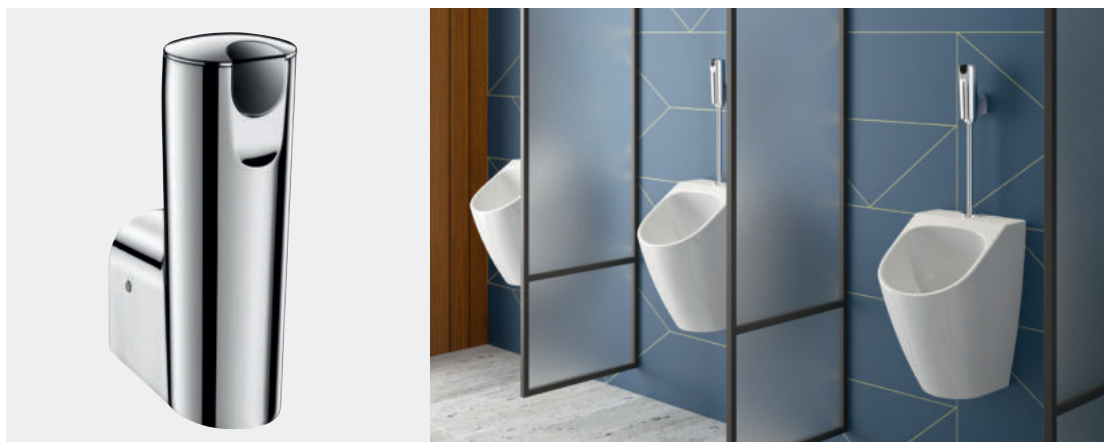

ROBINET ELECTRONIQUE D'URINOIR TEMPOMATIC 4

Visez juste : nouveau design

Design

Économie d'eau

Installation aisée

Hygiène et maîtrise de la prolifération bactérienne

Robinet électronique d'urinoir TEMPOMATIC 4, réf 479411

Le robinet électronique d'urinoir de DELABIE est totalement hygiénique. Intelligent et économique, il s'installe et s'entretient facilement.

L'urinoir apporte de nombreux avantages notamment en termes de gain de place, de temps d'utilisation et d'économie d'eau. Deux urinoirs peuvent être installés là où l'on ne mettrait qu'un seul WC. Son utilisation se faisant debout, est de courte durée et permet une rotation plus rapide des usagers. Grâce à la taille restreinte du bol, un urinoir utilise six fois moins d'eau qu'une cuvette WC.

Souvent associé aux mauvaises odeurs, l'urinoir souffre d'une mauvaise image. Pour éviter de toucher la robinetterie, les utilisateurs n'appuient pas systématiquement sur le bouton après leur passage, ce qui engendre des problèmes d'hygiène. Aussi, lorsque l'urinoir n'est pas utilisé régulièrement, l'eau stagne dans les canalisations et les bactéries prolifèrent.

DELABIE a conçu un produit qui permet de réconcilier les établissements recevant du public avec les urinoirs. Le robinet électronique d'urinoir TEMPOMATIC 4 apporte des solutions à ces problématiques.

Une hygiène totale

Le rinçage de l'urinoir s'effectue automatiquement au départ de l'utilisateur, sans nécessité d'une action de sa part. L'absence de contact manuel évite ainsi la transmission de germes. Le TEMPOMATIC 4 apparent s'active automatiquement toutes les 24 h après la dernière utilisation afin de faire circuler de l'eau dans le réseau d'eau. Ce rinçage périodique permet également de renouveler la garde d'eau du siphon : celle-ci agit comme une barrière naturelle contre les remontées d'odeurs.

Installation minute et maintenance accessible

Grâce aux piles intégrées, le TEMPOMATIC 4 est idéal pour la rénovation. Il permet de remplacer facilement une robinetterie temporisée par un modèle électronique, sans prévoir de travaux ou de passage de câble. La robinetterie fonctionne immédiatement et pendant 3 à 6 ans. La maintenance est elle aussi simplifiée : le système électronique, l'électrovanne et les piles sont accessibles par l'avant, sans démontage de la robinetterie. Le robinet d'arrêt est intégré.

Des économies d'eau et d'énergie

Le TEMPOMATIC 4 propose trois modes de rinçage selon le type d'urinoir utilisé afin de trouver le meilleur compromis entre hygiène et consommation d'eau. Le mode affluence - exclusivité DELABIE - permet d'optimiser les consommations en ajustant le volume de rinçage en période de forte affluence. Ces successions d'utilisateurs sont fréquentes lors des entractes dans les salles de concerts, les mi-temps des stades, les récréations des écoles, etc. Le TEMPOMATIC 4 réalise également des économies d'énergie grâce à sa technologie infrarouge actif pulsé qui consomme peu, tout en ayant une capacité de détection optimale. Sa pile a une autonomie de 350 000 cycles, soit 3 à 6 ans selon sa fréquence d'utilisation.