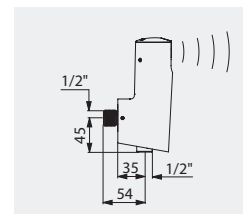

TEMPOMATIC 4, robinet équerre
Réf. DELABIE : 479411