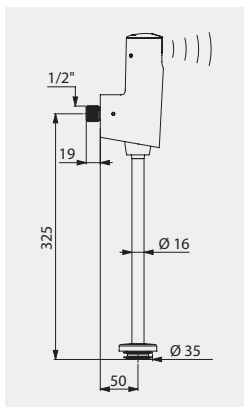

TEMPOMATIC 4, kit complet pour urinoir normalisé
Réf. DELABIE : 479412