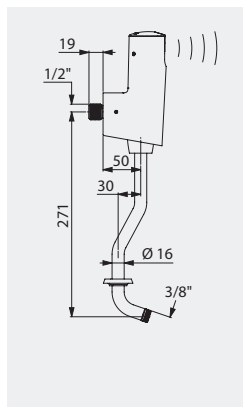

TEMPOMATIC 4, robinet en ligne  
Réf. DELABIE : 479410

TEMPOMATIC 4, robinet équerre  
Réf. DELABIE : 479411

TEMPOMATIC 4, kit complet pour urinoir normalisé  
Réf. DELABIE : 479412

TEMPOMATIC 4, kit complet pour urinoir DELABIE FINO  
Réf. DELABIE : 479413