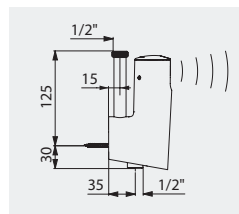

TEMPOMATIC 4, robinet en ligne
Réf. DELABIE : 479410