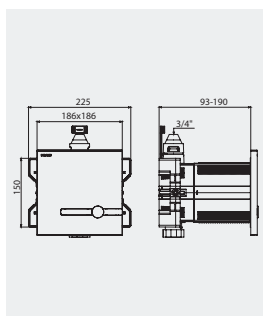

TEMPOMATIC bicommande à piles
Réf. DELABIE :
464PBOX-464006