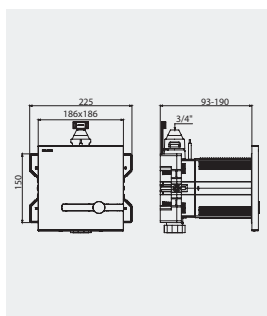

TEMPOMATIC bicommande sur secteur
Réf. DELABIE :
464SBOX-464000