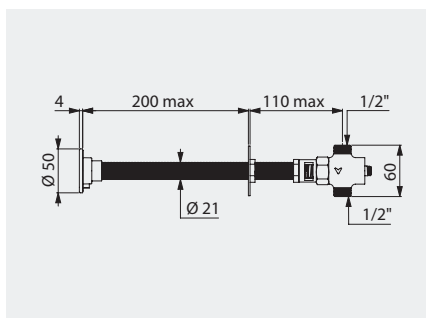

Robinet temporisé d'urinoir TEMPOSTOP
en traversée de cloison
Réf. DELABIE : 777110