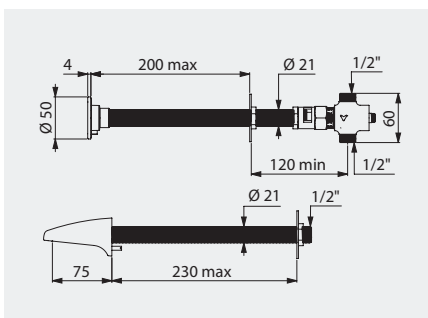

Robinet temporisé de lavabo TEMPOSTOP
en traversée de cloison
Réf. DELABIE : 748110