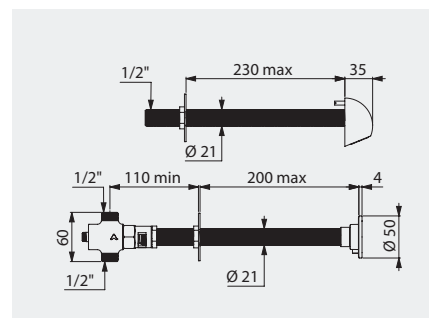

Robinet temporisé de douche TEMPOSTOP
en traversée de cloison
Réf. DELABIE : 747110

DELABIE, l'expertise d'un fabricant

DELABIE, société française 100 % familiale, créée en 1928, est le leader européen en robinetterie et équipements sanitaires pour les établissements recevant du public. Elle propose une offre spécifique à ce marché avec cinq gammes : Robinetteries pour lieux publics, Robinetteries pour hôpitaux, Accessibilité et Accessoires d'hygiène, Appareils sanitaires Inox et autres Robinetteries spécifiques.

Plus de 2 000 fabrications DELABIE, une référence à l'international, sont exportées depuis son usine en France dans plus de 90 pays.

La société dispose de 9 filiales dans le monde : Allemagne, Autriche, Benelux, Royaume-Uni, Espagne, Portugal, Pologne, Emirats Arabes Unis (Dubai) et Chine (Hong-Kong).

Retrouvez DELABIE sur les réseaux sociaux

CONTACTS

RELATIONS PRESSE
Delphine BUSSIÈRE

Tél. : +33 (0)6 30 37 26 46
presse@delabie.fr

PUBLICITÉS
Carole CATOIRE

Tél. : +33 (0)3 22 60 22 70