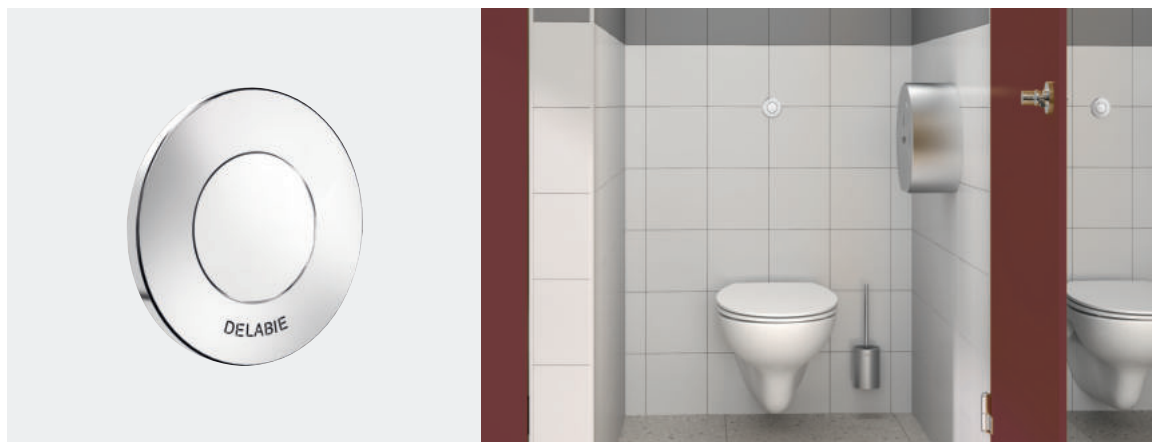

ROBINETTERIES TEMPORISÉES EN TRAVERSÉE DE CLOISON

Une gamme complète qui allie sécurité et design

Antivandalisme

Économie d'eau

Design

Robinet de chasse directe WC TEMPOFLUX, réf 761110

DELABIE refait une beauté à sa gamme de robinets temporisés TEMPOSTOP, TEMPOFLUX et TEMPOCHASSE en traversée de cloison afin d'offrir des produits à la fois plus anti-vandales et plus esthétiques.

Installation et maintenance

Les robinetteries en installation à traversée de cloison sont des solutions pensées spécifiquement pour des lieux à haut risque de vandalisme comme les prisons, les aires d'autoroutes, certaines écoles, collèges...

L'objectif est d'interdire l'accès aux organes de fonctionnement à l'utilisateur en montant les robinetteries en gaine technique à travers cloison. Toute la maintenance a lieu derrière le mur, dans la gaine technique afin de faciliter le travail et garantir la sécurité du personnel en charge.

Son bouton est totalement affleurant et anti-ligature évitant ainsi tout risque de pendaison.

Ses formes sont arrondies et anti-arrachement toujours dans l'idée de protéger l'utilisateur et éviter qu'il ne se blesse.