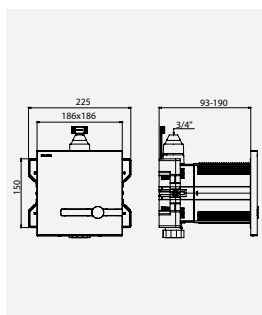

TEMPOMATIC bicommande à piles
Réf. DELABIE :
464PBOX-464006