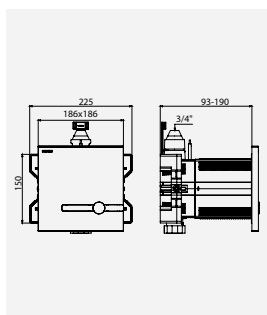

TEMPOMATIC bicommande sur secteur
Réf. DELABIE :
464SBOX-464000