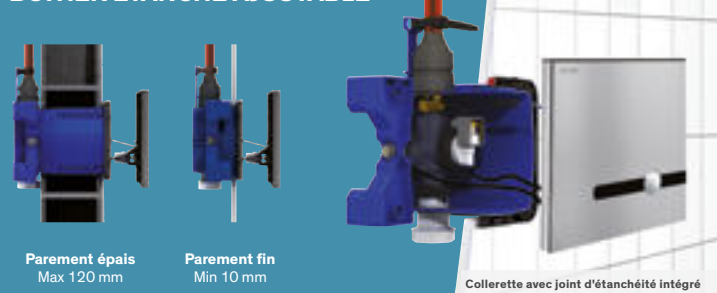

TEMPOMATIC BICOMMANDE

Chasse directe électronique et temporisée encastrée dans un boîtier innovant

Design

Hygiène
Pas de stagnation d'eau

Économie d'eau

Installation aisée

Encastrement étanche

Réf 464SBOX-464000

PRODUIT LAURÉAT DE MULTIPLES CONCOURS :

BRÈVE PRODUIT / TEMPOMATIC BICOMMANDE

Chasse directe électronique et temporisée encastrée dans un boîtier innovant

Le nouveau robinet électronique de chasse directe TEMPOMATIC bicommande allie design, hygiène et antivandalisme. Le design épuré de la plaque en Inox satiné s'accorde à tout type d'ERP. Le même boîtier s'installe sur des supports multiples : rails à Placoplatre®, mur plein ou panneau. DELABIE a développé une fonctionnalité de rinçage « intelligent » en mode automatique. Le système est capable de distinguer la nécessité d'un petit volume ou d'un gros volume de chasse (3l/6l ajustable à 2l/4l). Disponible en alimentation piles ou secteur. Son design et ses qualités innovantes ont été récompensés par des prix prestigieux.

TEMPOMATIC bicommande à piles
Réf. DELABIE :
464PBOX-464006

UN SEUL PRODUIT POUR TOUT TYPE D'INSTALLATION

AILETTES MODULABLES

RAILS À PLACOPLATRE®

MUR PLEIN

PANNEAU

BOÎTIER ÉTANCHE AJUSTABLE

Parement épais
Max 120 mm

Parement fin
Min 10 mm

Collerette avec joint d'étanchéité intégré

Purge sécurisée

Exemple d'installation

DELABIE, l'expertise d'un fabricant

DELABIE, société française 100 % familiale, créée en 1928, est le leader européen en robinetterie et équipements sanitaires pour les établissements recevant du public. Elle propose une offre spécifique à ce marché avec cinq gammes : Robinetteries pour lieux publics, Robinetteries pour hôpitaux, Accessibilité et Accessoires d'hygiène, Appareils sanitaires Inox et autres Robinetteries spécifiques.