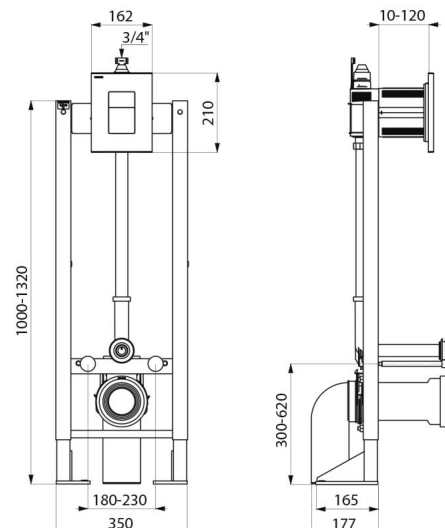

Bâti-support autoportant TEMPOFIX 3 avec robinet temporisé de WC

Réf. 564065-763000

Robinet temporisé TEMPOFLUX 3 AB double touche 3l/6l

DESCRIPTION

Bâti-support autoportant TEMPOFIX 3 avec robinet temporisé de WC - Réf. 564065-763000

Bâti-support autoportant pour WC suspendu :

- Bâti en acier époxy noir.
- Fixation sur sol porteur.
- Châssis réglable en hauteur de 0 à 200 mm (avec repère à 1 m).
- Tube de chasse Ø 32 avec nez de jonction Ø 55.
- Pipe d'évacuation Ø 100 en PVC à coller à joint d'étanchéité, avec 2 positions de réglage.
- Livré prémonté.
- Conforme aux exigences de la norme NF D12-208.
- Compatible aux cloisons pleines de 10 à 120 mm.
- Garantie 10 ans.

Équipé de robinetterie de chasse directe temporisée TEMPOFLUX 3 F3/4" :

- Plaque Inox satiné 210 x 162 mm.
- Boîtier d'encastrement étanche.
- Déclenchement souple.
- Double touche 3l/6l ajustable à 2l/4l.
- Système antiblocage AB.
- Protection antisiphonique à l'intérieur du boîtier.
- Robinet d'arrêt et de réglage de débit intégré.
- Niveau acoustique conforme à la NF EN 12541 classe II.
- Compatible eau de mer et eaux grises.

Caractéristiques techniques : voir TEMPOFLUX 3 réf. 763BOX-763000.

Composition des kits :

(564065) : bâti-support, pipe d'évacuation Ø 100, tube de chasse, boîtier d'encastrement avec protection, robinetterie configurée pour purge des réseaux, disconnecteur antisiphonique, robinet d'arrêt, accessoires de raccordement.

(763000) : plaque de commande, collerette d'étanchéité, cartouche temporisée.

CARACTÉRISTIQUES TECHNIQUES

Bâti-support autoportant TEMPOFIX 3 avec robinet temporisé de WC - Réf. 564065-763000

Raccordement	3/4"
Technologie	Temporisée
Hauteur	1 000 - 1 320 mm
Profondeur	177 mm
Largeur	350 mm
Finition	Inox satiné

AVANTAGES